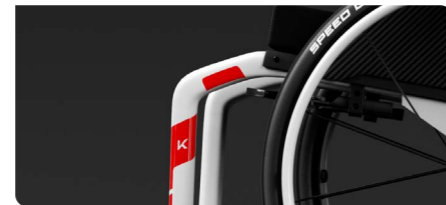

2. DECAL STYLE